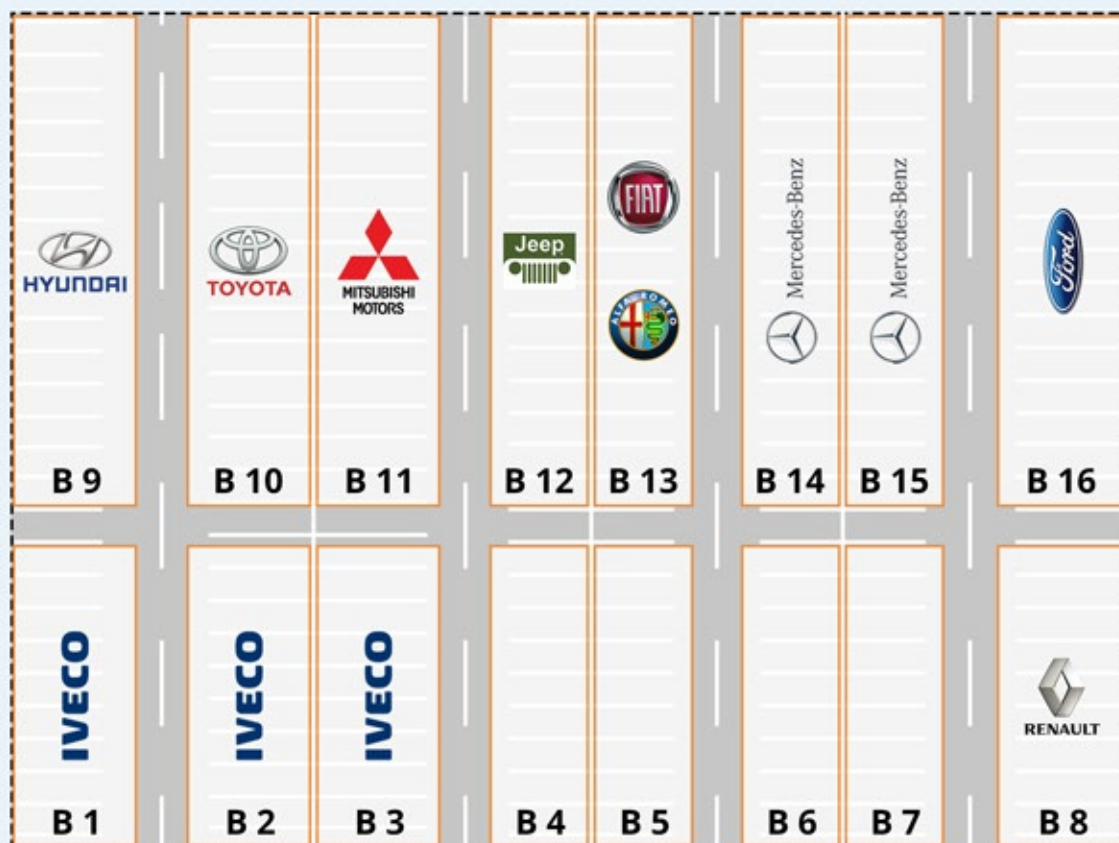

Zona B

Zona B 1 - Iveco

Zona B 2 - Iveco

Zona B 3 - Iveco

Zona B 4 - Trucks

Zona B 5 - Trucks

Zona B 6 - Trucks

Zona B 7 - Trucks

Zona B 8 - Renault utilitare

Zona B 9 - Hyundai

Zona B 10 - Toyota

Zona B 11 - Mitsubishi

Zona B 12 - Jeep

Zona B 13 - Fiat, Alfa Romeo

Zona B 14 - Mercedes

Zona B 15 - Mercedes

Zona B 16 - Ford

Nota:

De la zona B 1 pana la zona B 8 spatiul de expunere alocat este calculat pentru un numar de 6-8 vehicule. Zonele B 9 - B 16 sunt calculate pentru expunerea unui numar de 8-10 autovehicule.

23-25 SEPTEMBRIE
IN PARCAREA