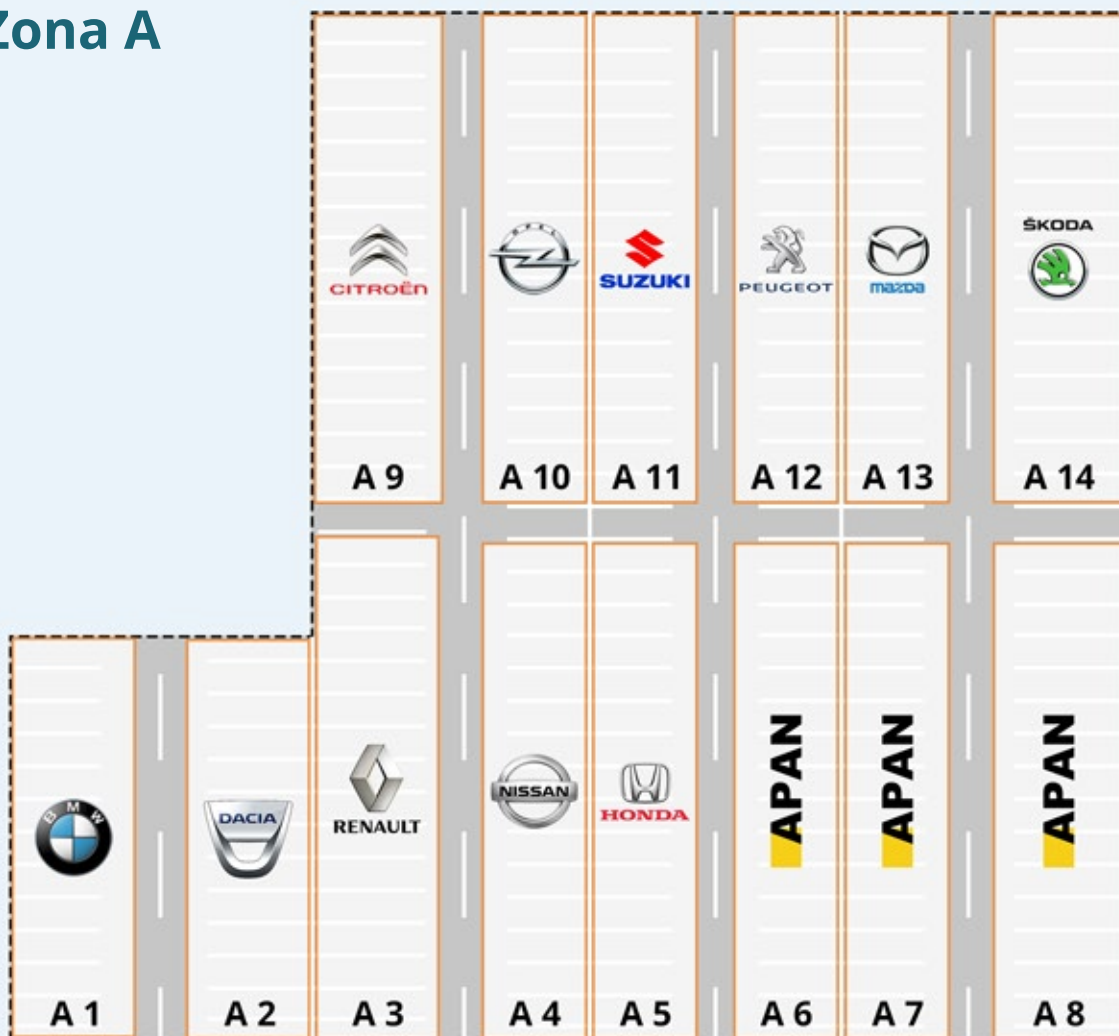

Campanie platita Galati-Braila

LOCATIE EVENIMENT

15 septembrie ← → 25 septembrie

Afise 50x70

Panou harta locatie

Spot publicitar in cadrul galeriilor Shopping City Galati

23-25 SEPTEMBRIE
IN PARCAREA

Localizare standuri

23-25 SEPTEMBRIE
IN PARCAREA

Zona A

Zona A 1 - BMW

Zona A 2 - Dacia

Zona A 3 - Renault

Zona A 4 - Nissan

Zona A 5 - Honda

Zona A 6 - Apan

Nota:

De la zona A 3 pana la zona A 14 spatiul de expunere alocat este calculat pentru un numar de 8-10 vehicule. Zonele A 1 si A 2 sunt calculate pentru expunerea unui numar de 6-8 autovehicule.

23-25 SEPTEMBRIE
IN PARCAREA